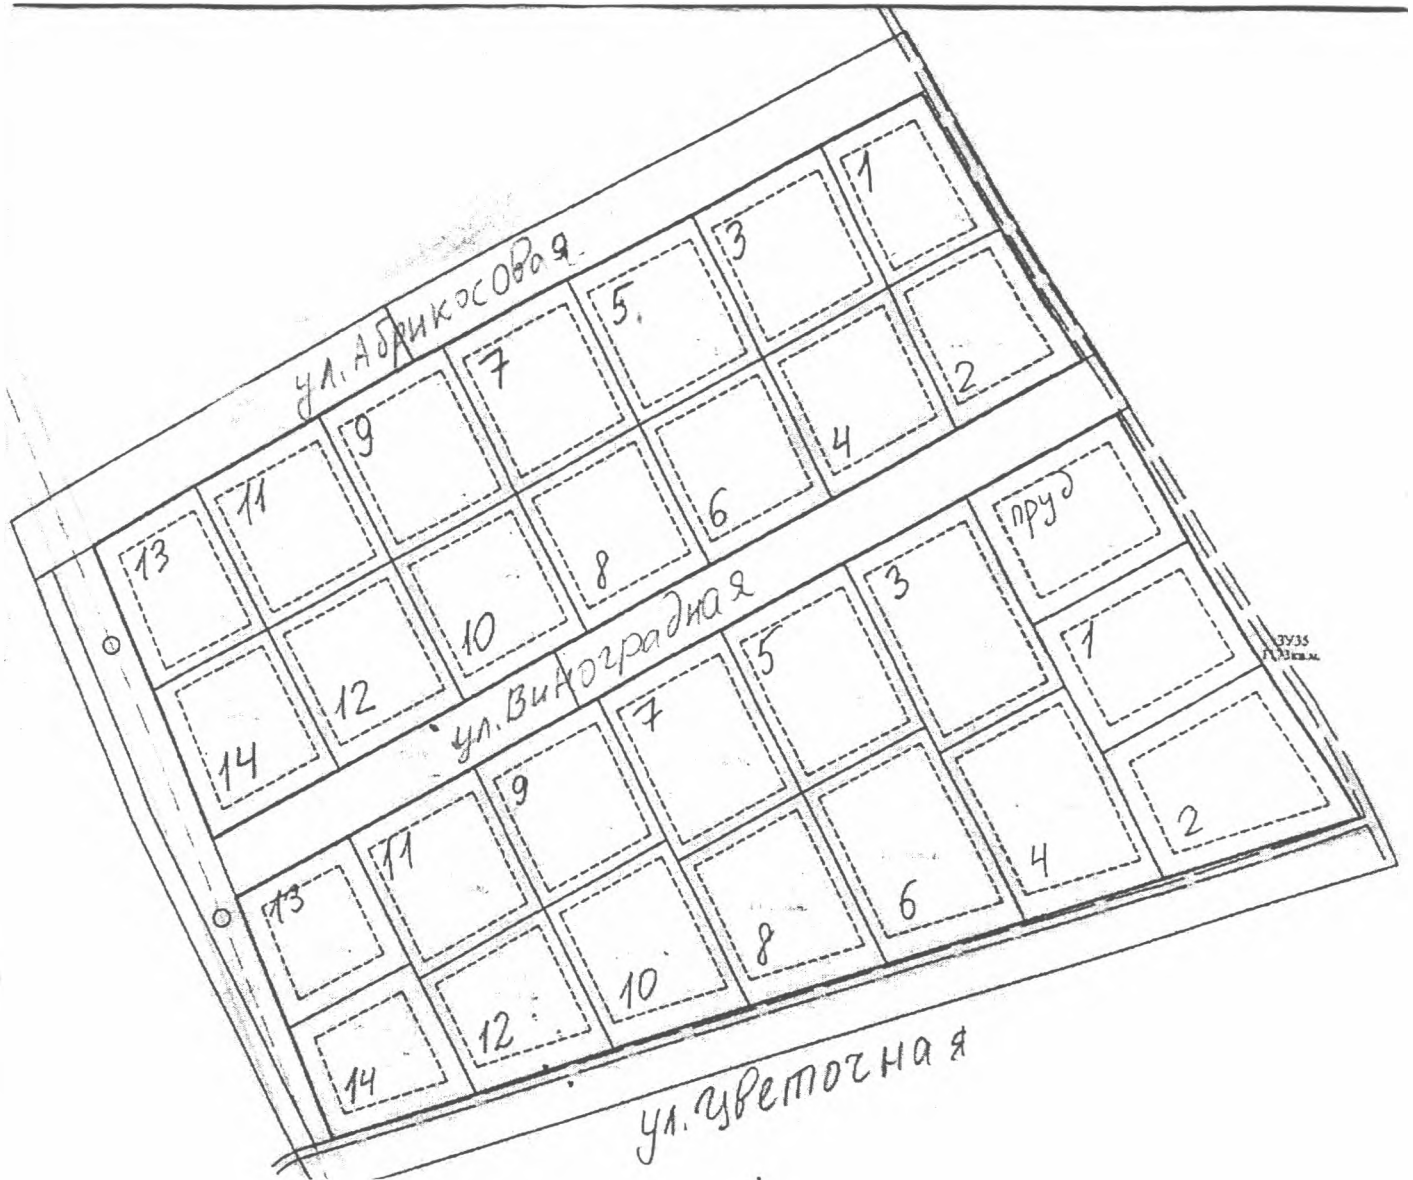

Приложение 1
к постановлению администрации
Судоверфского сельского
поселения от 16.08.2024 № 265

**Дополнительная адресная схема деревни Ильино
Судоверфского сельского поселения
Рыбинского муниципального района
Ярославской области**