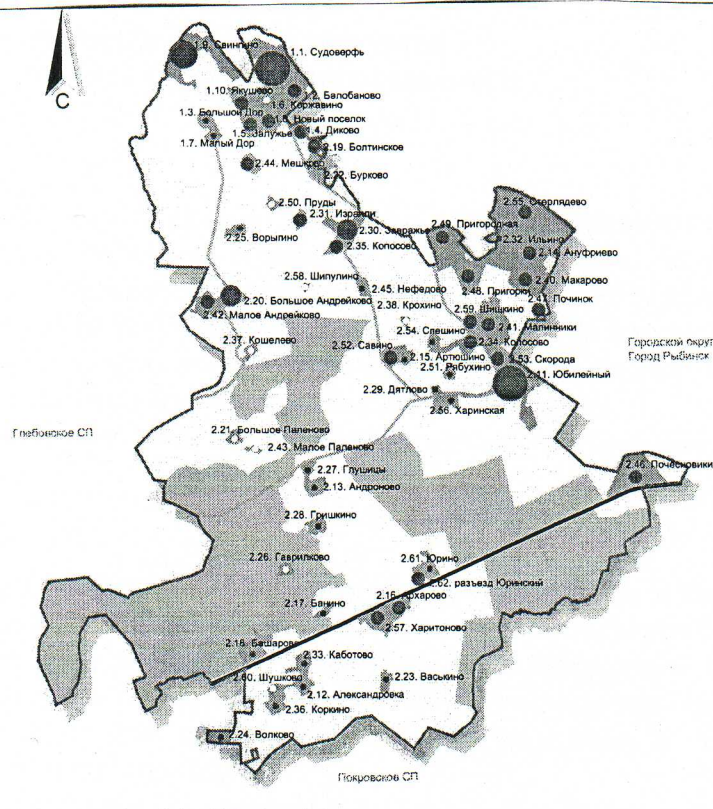

Схема
многомандатного избирательного округа
для выборов депутатов в Муниципальный Совет Судоверфского сельского поселения
Десятимандатный избирательный округ № 1

Условные обозначения:

▬ — десятиmandатный избирательный округ № 1

Границы избирательного округа совпадают с границами Судоверфского сельского поселения.

Перечень населенных пунктов, входящих в избирательный округ: Балобаново, Болтинское, Большое Андрейково, Большое Паленово, Бурково, Диково, Завражье, Колосово, Кошелево, Крохино, Малое Андрейково, Малое Паленово, Нефедово, Шипулино, Судоверфь, Большой Дор, Ворыгино, Залужье, Израили, Коржавино, Малый Дор, Мешково, Новый поселок, Пруды, Свингино, Якушево, Александровка, Андроново, Ануфриево, Артюшино, Архарово, Банино, Гаврилково, Башарово, Васькино, Волково, Глушицы, Гришкино, Дятлово, Ильино, Каботово, Колосово, Коркино, Куклино, Макарово, Малинники, Почесновики, Починок, Пригорки, Пригородная, Рябухино, Савино, Скорода, Спешино, Стерлядево, Харинская, Харитоново, Шишкино, Шушково, п. Юбилейный, Юрино, разъезд Юринский.

Численность избирателей, зарегистрированных на территории Судоверфского сельского поселения по состоянию на 01.01.2015 года – 3162 человека.

Средняя норма представительства избирателей на один депутатский мандат – 316 человек.